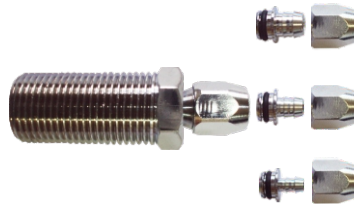

ESPIGÃO ALONGADO LATÃO CROMADO 1/2 COM ESPIÇA UNIVERSAL

CODIGO:	NCM	COD. DE BARRAS
975	39174090	7899497809752

COD:	MODELO:	NCM	COD. DE BARRAS
277	1/4	84818011	7899497802777
375	3/8	84818011	7899497803750
376	1/2	84818011	7899497803767
608	5/8	84818011	7899497806089

COD:	MODELO:	NCM	COD. DE BARRAS
369	1/2 X 1/4	84818011	7899497803699
370	1/2 X 3/8	84818011	7899497803705
490	1/2 X 5/8	84818011	7899497804900
371	1/2 X 1/2	84818011	7899497803712
372	1/4 X 1/4	84818011	7899497803729
373	3/8 X 1/4	84818011	7899497803736
374	3/8 X 3/8	84818011	7899497803743
491	5/8 X 5/8	84818011	7899497804917

CODIGO:	NCM	COD. DE BARRAS
647	84818011	7899497806478