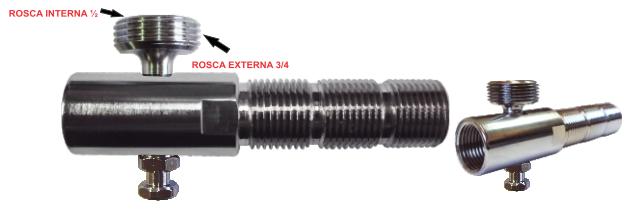

ADAPTADOR COM REGISTRO PARA FILTRO DE BANCADA

CODIGO:	MODELO:	NCM	COD. DE BARRAS
746	SAIDA 1/4 (ROSCA) C/ REG.	84818011	7899497807468
747	SAIDA 3/8 (ROSCA) C/ REG.	84818011	7899497807475
748	SAIDA 1/2 (ROSCA) C/ REG.	84818011	7899497807482
749	SAIDA 3/4 (ROSCA) C/ REG.	84818011	7899497807499
750	SAIDA 5/8 (ROSCA) C/ REG.	84818011	7899497807505