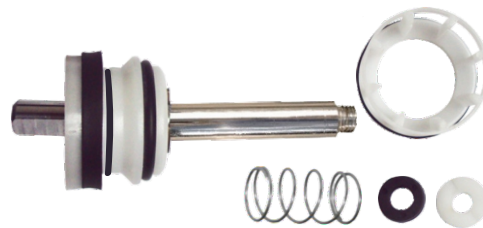

REPARO PRESSMATIC LUXO 1.1/4 P/ TORNEIRA E MICTÓRIO DOCOL TEMPORIZADA

CODIGO: NCM COD. DE BARRAS
85 84819090 7899497800858