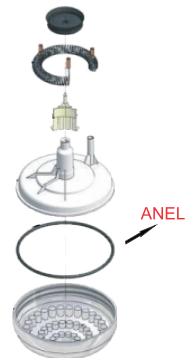

EMBALAGEM C/ 10 PÇS

ANEL P/ DUCHA LORENZETTI

CODIGO: 225 NCM 40169300 COD. DE BARRAS 7899497802258