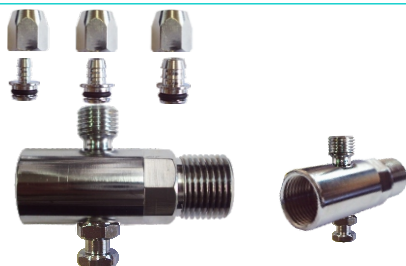

ADAPTADOR PARA FILTRO 1/2 SAÍDA MANGUEIRA (C/ ESPIGA UNIVERSAL) COM REGISTRO INTEGRADO

CODIGO:	NCM	COD. DE BARRAS
543	84818011	7899497805433