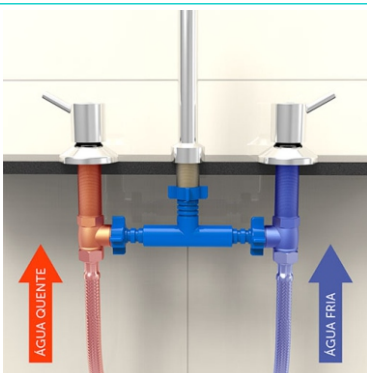

Para que serve um misturador?

Um misturador nada mais é do que um modelo que oferece tanto água quente, quanto fria. Como ele conta com dois registros independentes entre si, é possível acionar as duas temperaturas ao mesmo tempo, de forma que você possa ajustar até chegar na combinação ideal.