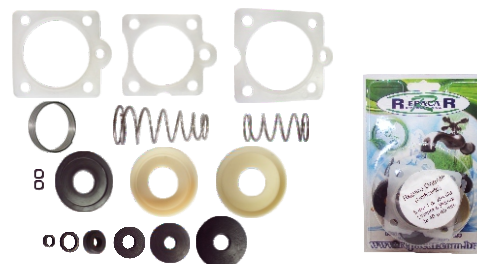

REPARO 6 EM 1 P/ VÁLVULA ORIENTE E PRIMOR DE 40 E 45MM
CODIGO: NCM COD. DE BARRAS
332 84818019 7899497803323

ACESSÓRIOS PARA VÁLVULA DE DESCARGA

EMBALAGEM C/ 10 PÇS

EMBALAGEM C/ 25 PÇS

TAMANHO REAL DO PRODUTO

ANEL VEDAÇÃO EIXO VÁLVULA VCE VCR REF:C-5
CODIGO: NCM COD. DE BARRAS
21 40169300 7899497800216

EMBALAGEM C/ 10 PÇS

TAMANHO REAL DO PRODUTO