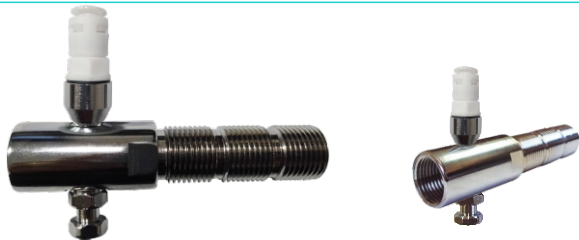

ADAPTADOR DE BANCADA PARA FILTRO SAÍDA PARA ENGATE RÁPIDO COM REGISTRO INTEGRADO

CODIGO:	MODELO:	NCM	COD. DE BARRAS
827	1/8	84818011	7899497808274
1239	1/4	84818011	7899497812394
1240	5/16	84818011	7899497812400