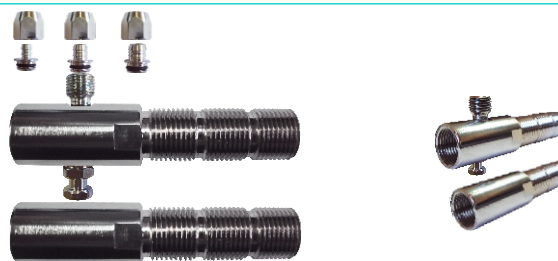

KIT ADAPTADOR DE BANCADA PARA TORNEIRA MISTURADOR SAÍDA MANGUEIRA (C/ ESPIÇA UNIVERSAL) COM REGISTRO INTEGRADO

CODIGO:	NCM	COD. DE BARRAS
770	84818011	7899497807703