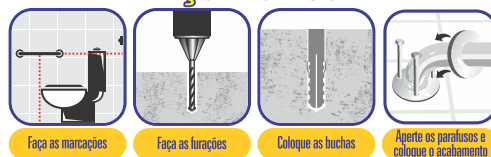

COD:	MEDIDAS	NCM	COD. DE BARRAS
631	30cm	73249000	7899497806317
632	40cm	73249000	7899497806324
633	50cm	73249000	7899497806331
634	60cm	73249000	7899497806348
635	70cm	73249000	7899497806355
636	80cm	73249000	7899497806362

**BARRA DE APOIO
Aço Inox 304**

Composição:

- 1- barra em aço inox 304
- 6- parafusos inox com bucha 10
- 2- canoplas em aço inox 304