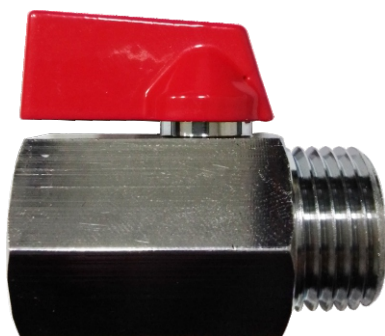

**REGISTRO MINI DE ESFERA
M/F 1/2 (LATÃO)**

CODIGO:	NCM	COD. DE BARRAS
784	84819090	7899497807840