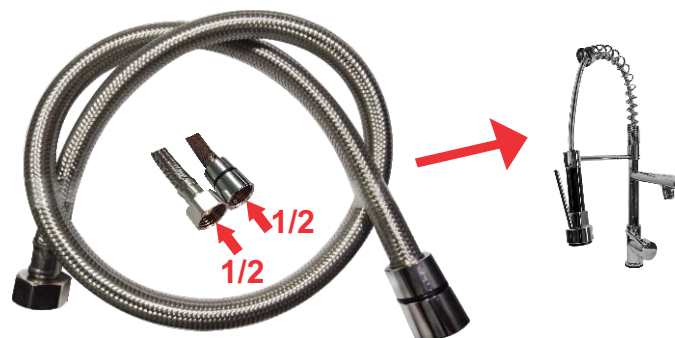

FLEX MONOC GOURMET LORENZETTI ALT E OUTRAS (75 CM P.SEXT 1/2 E P. CONICA 1/2)

CODIGO: MEDIDA NCM COD. DE BARRAS
1190 75 CM 74111010 7899497811908