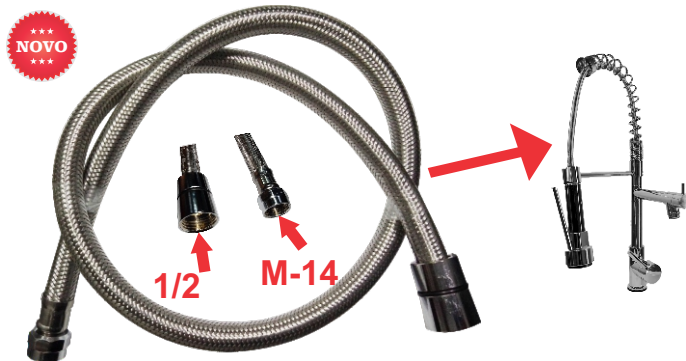

FLEX GOURMET IMPORTADO
(55 CM P.SEXT M-14 E P. CONICA 1/2)

CODIGO: MEDIDA NCM COD. DE BARRAS
1208 55 CM 74111010 7899497812080