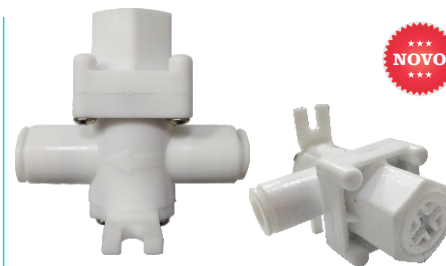

COD:	MODELO:	NCM	COD. DE BARRAS
821	1/8	39174090	7899497808212
1215	1/4	39174090	7899497812158
1218	5/16	39174090	7899497812189

COD:	MODELO:	NCM	COD. DE BARRAS
820	1/8	39174090	7899497808205
1214	1/4	39174090	7899497812141
1217	5/16	39174090	7899497812172

***
NOVO
***

VÁLVULA REGULADORA DE PRESSÃO PARA FILTRO (1/8)

CODIGO:	NCM	COD. DE BARRAS
1249	84212100	7899497812493