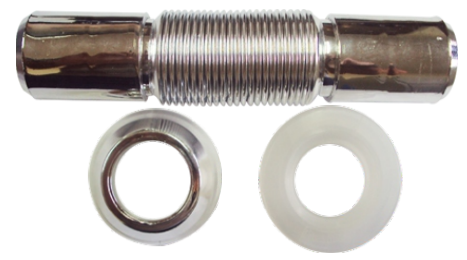

TUBO DE LIGAÇÃO INTELIGENTE METALIZADO P/ VASO SANITÁRIO

CODIGO: 655 **NCM** 39174090 **COD. DE BARRAS** 7899497806553