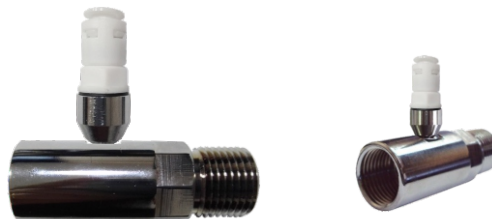

ADAPTADOR PARA FILTRO 1/2 SAÍDA PARA ENGATE RÁPIDO

CODIGO:	MODELO:	NCM	COD. DE BARRAS
817	1/8	84818011	7899497808175
1229	1/4	84818011	7899497808175
1230	5/16	84818011	7899497808175