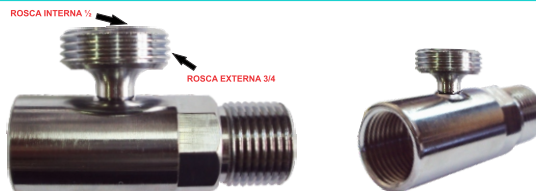

ADAPTADOR PARA FILTRO 1/2

CODIGO:	MODELO:	NCM	COD. DE BARRAS
384	SAIDA 1/4 (ROSCA)	84818011	7899497803842
385	SAIDA 3/8 (ROSCA)	84818011	7899497803859
485	SAIDA 5/8 (ROSCA)	84818011	7899497804856
341	SAIDA 1/2 (ROSCA)	84818011	7899497803415
309	SAIDA 3/4 (ROSCA)	84818011	7899497803095