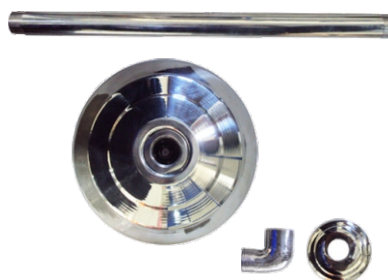

DUCHA FRIA ALUMÍNIO 8" CANOTE 3/4
CODIGO: NCM COD. DE BARRAS
642 76152000 7899497806416