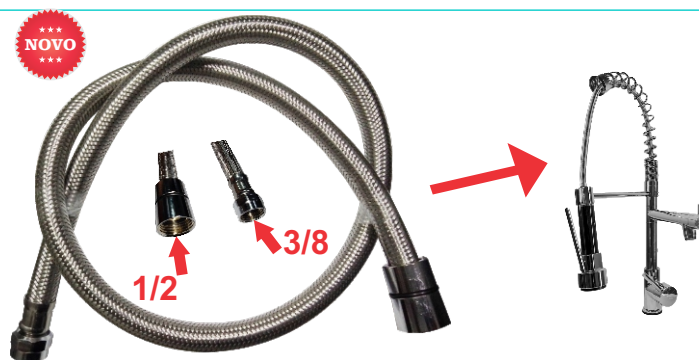

FLEX GOURMET IMPORTADO
(55 CM P.SEXT 3/8 E P. CONICA 1/2)

CODIGO: MEDIDA NCM COD. DE BARRAS
1202 55 CM 74111010 7899497812028