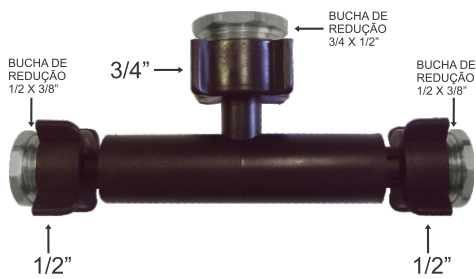

TEE P/ MISTURADOR UNIVERSAL

CODIGO: 893 NCM 39229000 COD. DE BARRAS 7899497808939