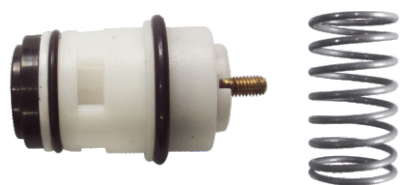

TORNEIRA TEMPORIZADA DECA MATIC "ECO"

CODIGO: NCM COD. DE BARRAS
839 84819090 7899497808397