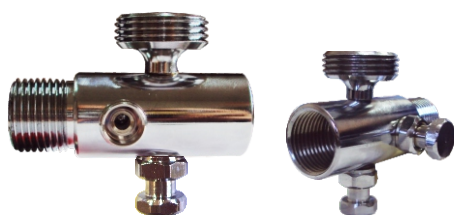

ADAPTADOR C/ 2 SAÍDAS E 2 REGISTROS (UNIVERSAL / 3/4)
CODIGO: NCM COD. DE BARRAS
860 84818011 7899497808601