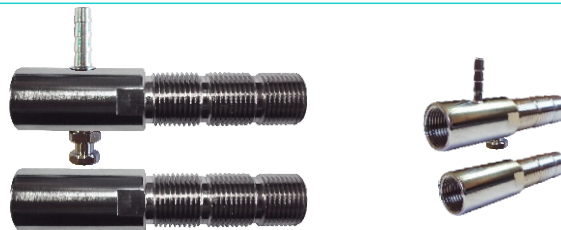

KIT ADAPTADOR COM REGISTRO PARA FILTRO DE BANCADA ESPIÇA

CODIGO:	MODELO:	NCM	COD. DE BARRAS
762	1/4 ESPIÇA C/ REG.	84818011	7899497807628
763	1/8 ESPIÇA C/ REG.	84818011	7899497807635
764	5/16 ESPIÇA C/ REG.	84818011	7899497807642